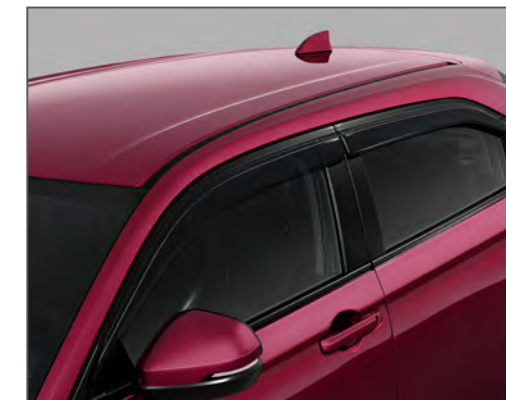

Tapete de borracha

Protetor interno do porta-malas

Defletor de chuva

Bandeja de porta-malas

Personalização

Equipe seu New HR-V com Acessórios Genuínos Honda. Acessórios desenvolvidos para tornar a sua experiência ainda mais completa com design e acabamentos exclusivos.