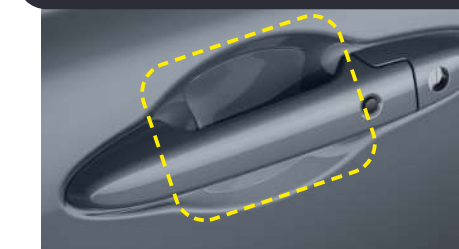

Filme protetor de maçaneta

Código: 08P48T14800B